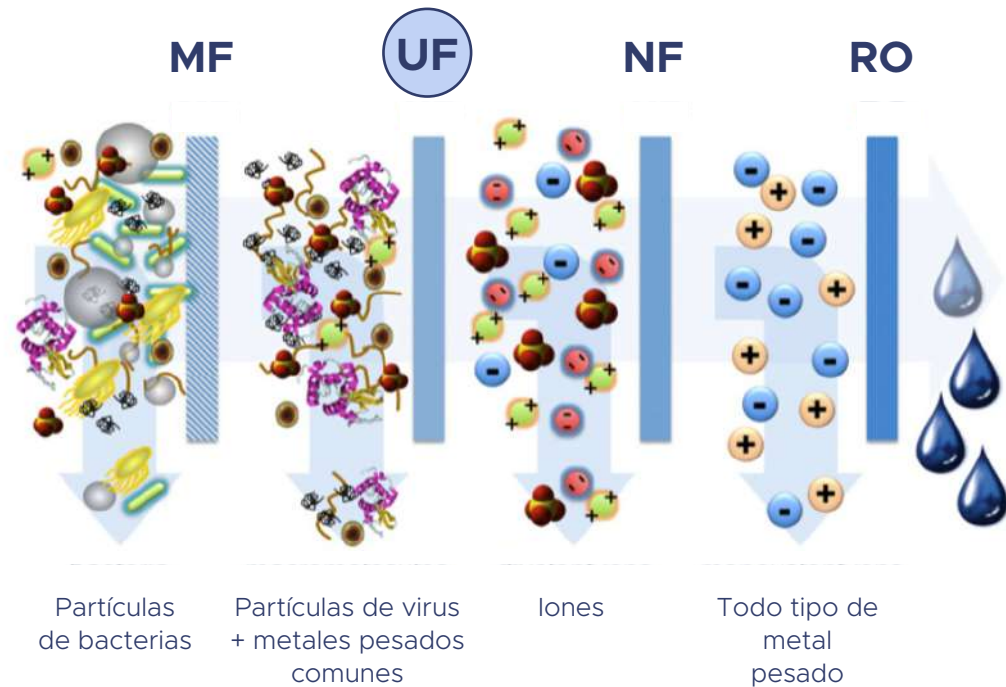

Línea de purificadores de Ultrafiltración + KDF nuva

- Ultrafiltración + KDF Directo

- Ultrafiltración + KDF

- ¡Ultrafiltración! 10 veces mejor grado de purificación que los productos comerciales.
- Certificación de calidad internacional.
- ¡Colócalo donde se te acomode mejor!
- ¡Rápido cambio de cartucho! ¡No necesitas herramientas ni la ayuda de nadie!
- ¡Compuesto KDF para la remoción de metales pesados! No te conformes con menos.
- ¡Alto flujo de agua! Sírvelte un vaso de agua en 3 segundos.

¡Conoce tu equipo!

1. Filtro de agua
2. Grifo de Ganso
3. Accesorios

Filtración total en 4 etapas

¿Por qué necesitas mínimo Ultrafiltración + KDF?

El agua de grifo tiene altos niveles de sales y metales pesados que son dañinos para la salud. **¡Hervir agua no es suficiente!** Además el agua se transporta en tuberías que no tienen mantenimiento constante. El **purificador de UF + KDF** retiene **10 veces más** que los purificadores clásicos de tiendas, lo que permite estar seguro de una remoción completa de bacterias, virus, cloro y sedimentos. Adicionalmente, por su compuesto KDF, se permite la remoción de metales pesados dañinos para la salud. **¡NUWA ofrece una calidad de agua segura para cuidarte a ti y a tu hogar!**