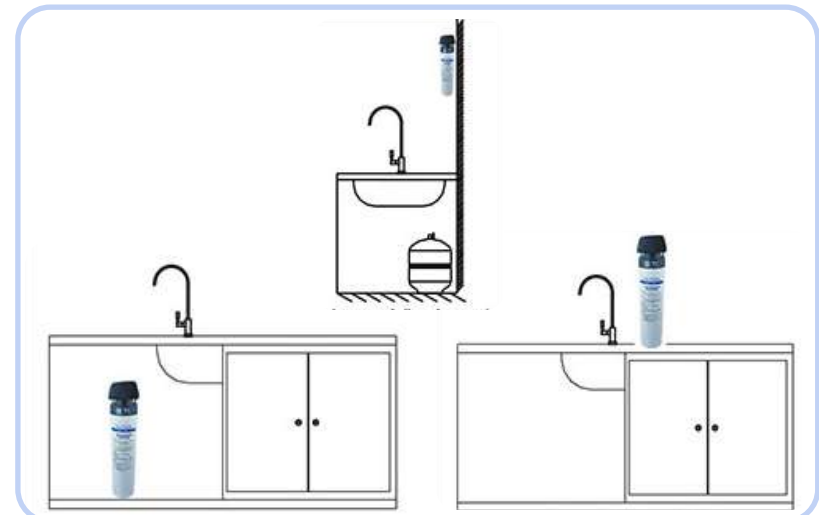

¡Colócalo donde quieras!