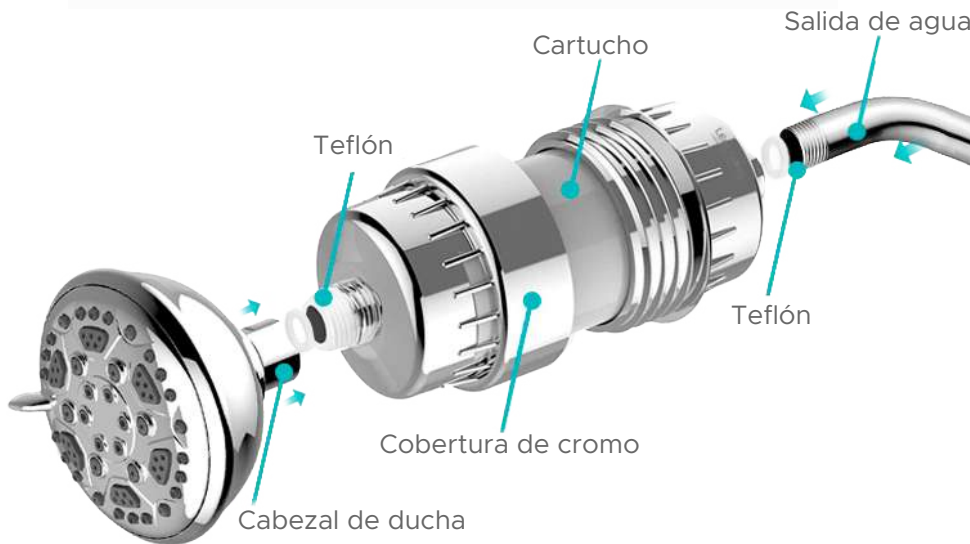

Instalación rápida

¡Hazlo una sola vez y en menos de 5 minutos!