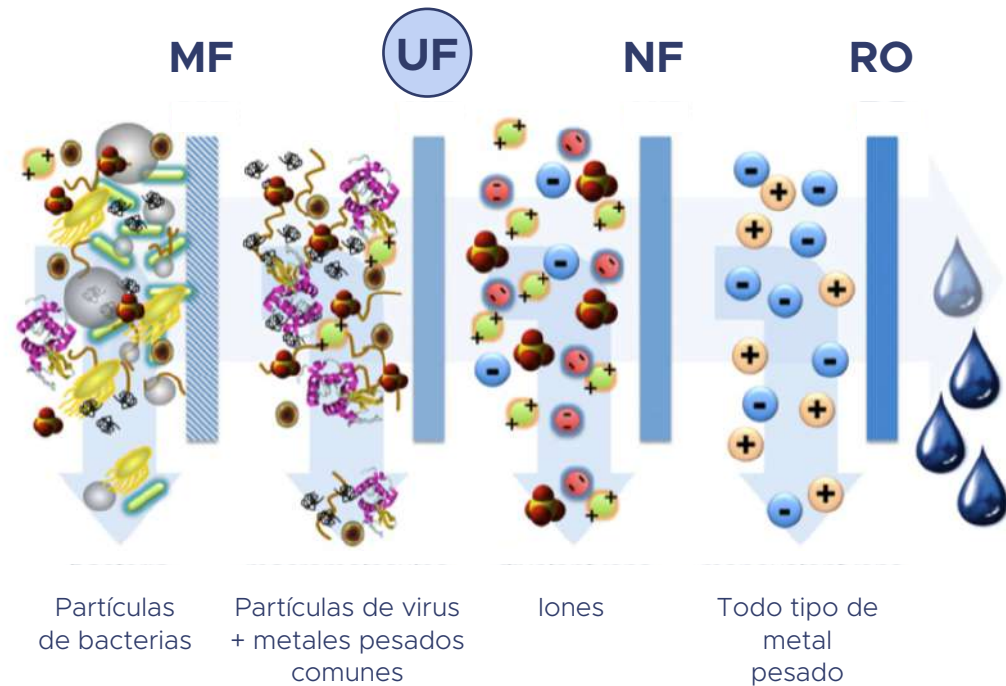

¡Conoce tu equipo!

1. Cuerpo y filtro de 15 etapas

Purificador avanzado con 15 etapas

- ● **2 Capas de malla de acero inoxidable** } Filtra el óxido del agua, sedimentos y partículas grandes.
- ● **2 Capas de malla de algodón** }
- ● **Carbón activado**
Refuerza la eliminación del cloro residual, remueve malos olores y sabores.
- ● **KDF 55**
Retiene parcialmente los metales pesados del agua, trata la inhibición de bacterias en el agua.
- ● **Sulfato de calcio**
Alcaliniza ligeramente el agua, ajusta el pH del agua, elimina el cloro residual.
- ● **5 Billas minerales**
Ajusta el pH del agua y reduce la presencia de sustancias nocivas.
- ● **Vitamina C**
¡Repara los tejidos del cuerpo y fortalece la piel!
- ● **Resina WBA**
¡Desioniza y purifica el agua para beneficiar tu cuerpo!
- ● **Zeolita**
Absorbe metales pesados, ¡protege tu cuerpo de elementos tóxicos!

¿Por qué KDF?

El agua de grifo tiene altos niveles de sales y metales pesados que son dañinos para la salud. **¡Hervir agua no es suficiente!** Además el agua se transporta en tuberías que no tienen mantenimiento constante. El **Purificador de Ducha** retiene **10 veces más** que los purificadores clásicos de tiendas, lo que permite estar seguro de una remoción completa de bacterias, virus, cloro y sedimentos. Adicionalmente, por su compuesto KDF, se permite la remoción de metales pesados dañinos para la salud. **¡NUWA ofrece una calidad de agua segura para cuidarte a ti y a tu hogar!**