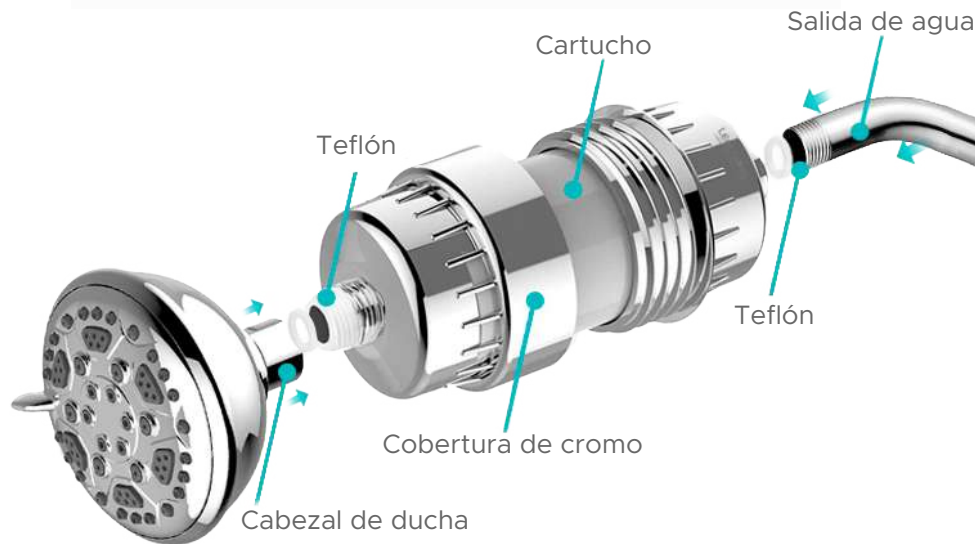

Instalación rápida

¡Hazlo una sola vez y en menos de 5 minutos!